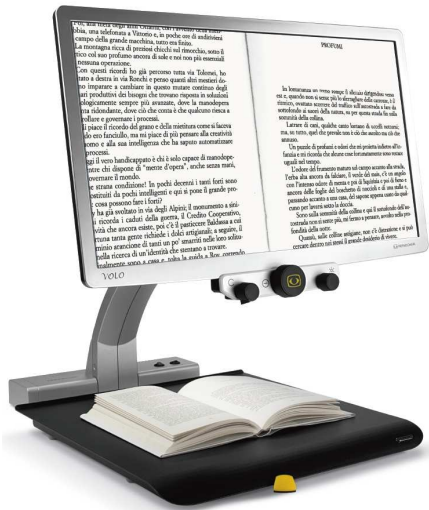

**VOLO 24**

Design elegante, schermo ripiegabile e telecamera ad alta definizione **Full HD: VOLO** è una scelta eccellente per chi vuole un'esperienza di lettura di alta qualità con un dispositivo moderno dal design compatto.

**VOLO** ha lo schermo a 24" che garantisce una lettura comoda e confortevole e il suo ripiegarsi permette la facile trasportabilità. Grazie al leggio XY la lettura è veramente facile.

La telecamera di **VOLO** è FullHD con zoom digitale da 2,1x a 45x che consente *immagini molto nitide* anche per ingrandimenti elevati. La tecnologia LVHD fornisce immagini ad alta risoluzione e *senza disturbi*. La tecnologia NELE garantisce *antiriflesso* e *riduzione delle ombre durante la scrittura*.

**Specifiche tecniche:**

- **Telecamera:** full HD
- **Autofocus:** attivabile / disattivabile con un solo tasto
- **Monitor:** 24", piatto, mobile su tutte e tre le dimensioni, ruotabile
- **Ingrandimento:** da 2,1 x a 45x
- **Colori:** colore naturale e modalità colore fino a un massimo di 5 diversi contrasti
- **Leggio XY con bloccaggio**
- **Peso:** 10,5 Kg
- **Dimensioni:** cm 53 X 53 X 52 (altezza con monitor aperto)